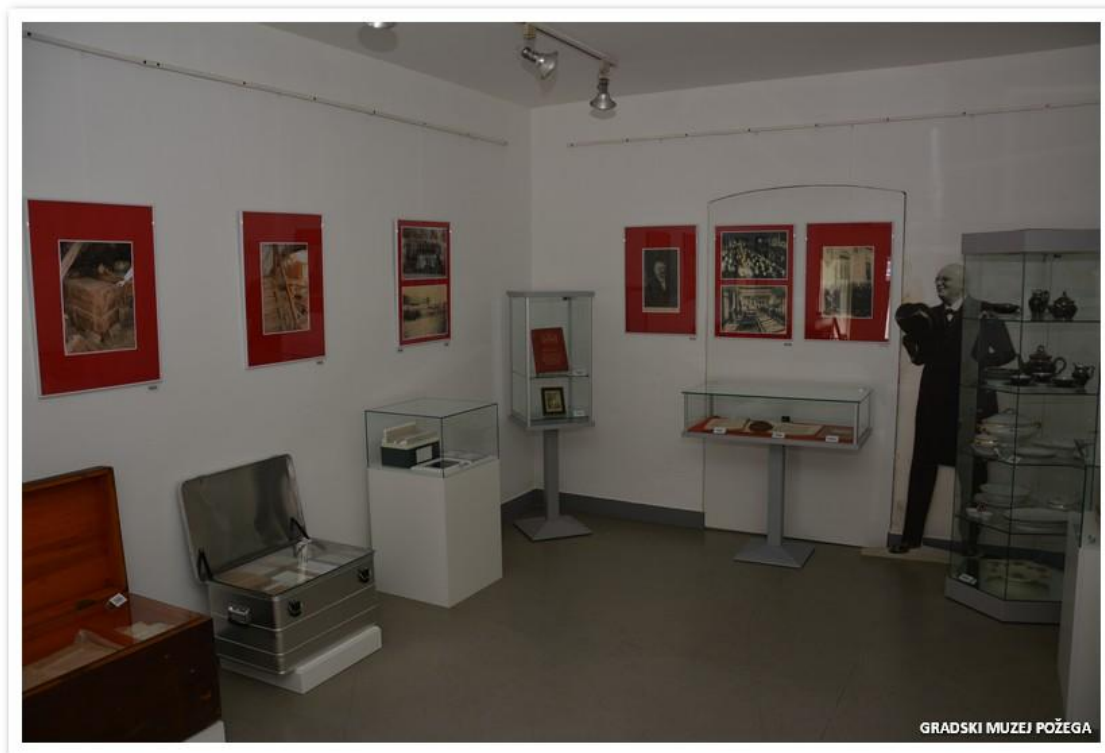

GRADSKI MUZEJ POŽEGA

2014.

Sl. 1. Arheološki teren, Požega, k.č.1921, 17. siječnja 2014.

Sl. 2. Novi stalni postav

Sl. 3. Studijski dan u Požegi

Sl. 4. Izložba „Donacija obitelji Kempf“ - detalj

Sl. 5. Obitelj Kempf